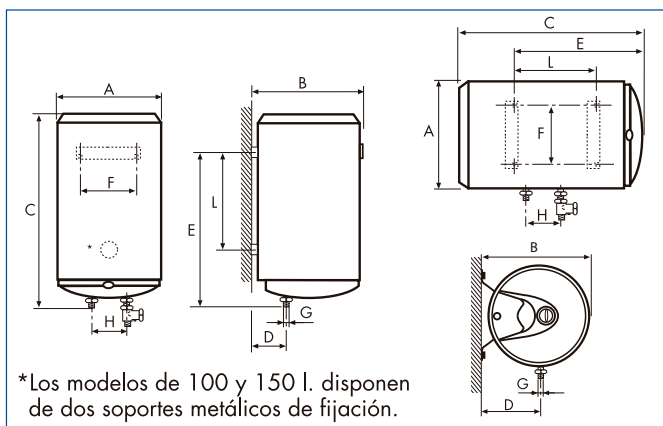

#### AHORRO ENERGÉTICO

- Termostato regulable exterior: permite ajustar la temperatura del agua.
- Termómetro exterior.
- Rompechorros en entrada de agua fría: aumenta el rendimiento al mantener la estratificación del agua.
- Rápido calentamiento del agua: La ausencia de cal y el contacto directo con el agua (frente a otros modelos con resistencia envainada) permite una perfecta transmisión del calor.
- Configuración específica par instalación vertical, que permite un mayor aprovechamiento térmico que los modelos reversibles.

#### FÁCIL INSTALACIÓN

- Incluye los siguientes accesorios para una correcta instalación: válvula de sobrepresión (8 bar) / casquillos electrolíticos / escarpas y tacos.

#### DISPONIBLE NUEVO MODELO DE DIAMETRO REDUCIDO (SLIM): TB 50 - S

- Permite su instalación en espacios estrechos, integrándose sin problemas en la mayoría de los muebles de cocina.

### DATOS DE INSTALACIÓN

\*Los modelos de 100 y 150 l. disponen de dos soportes metálicos de fijación.

	Cotas (mm)								
	A	B	C	D	E	F	G	H	L
TB-50 S	Ø368	396	745	235	590	270	1/2"	100	380
TB-80	Ø450	480	790	165	615	270	1/2"	100	403
TB-100	Ø450	480	945	165	770	270	1/2"	100	515
TB-150	Ø450	480	1.285	165	1.110	270	3/4"	100	855